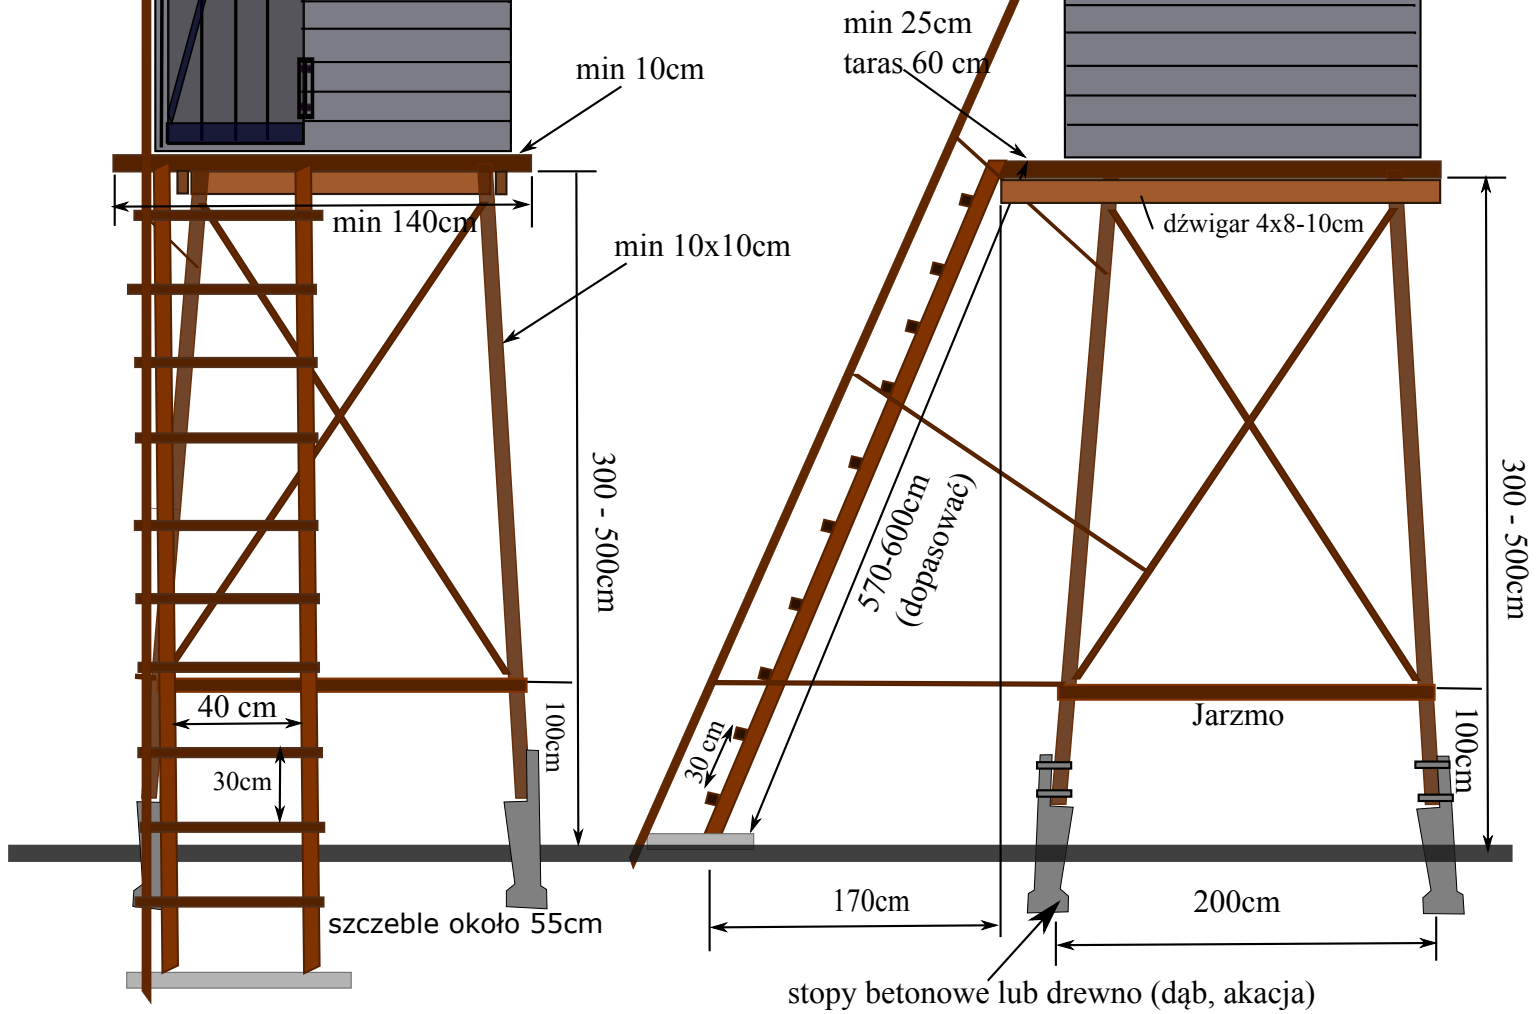

a) dach jednospadowy

b) dach czterospadowy

drzwi z tarasem
taras min 60cm

projekt: JR